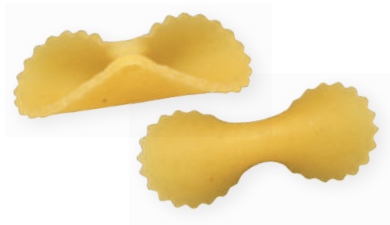

Formati Speciali

PASTA
Cerati
DAL 1906

Tradizione, passione e innovazione

Formati Speciali

PASTA DI SEMOLA
DI GRANO DURO

n. 66
Ruote

n. 338
Disco Volante

n. 181
Orecchiette

n. 68
Gnocchetti sardi

n. 69
Gansette

n. 70
Farfalle

n. 97
Tagliatella Coupé

n. 50
Tallarina

Pasta Tricolore

n. 184
Fusilli tricolore

n. 188
Pennette rigate tricolore